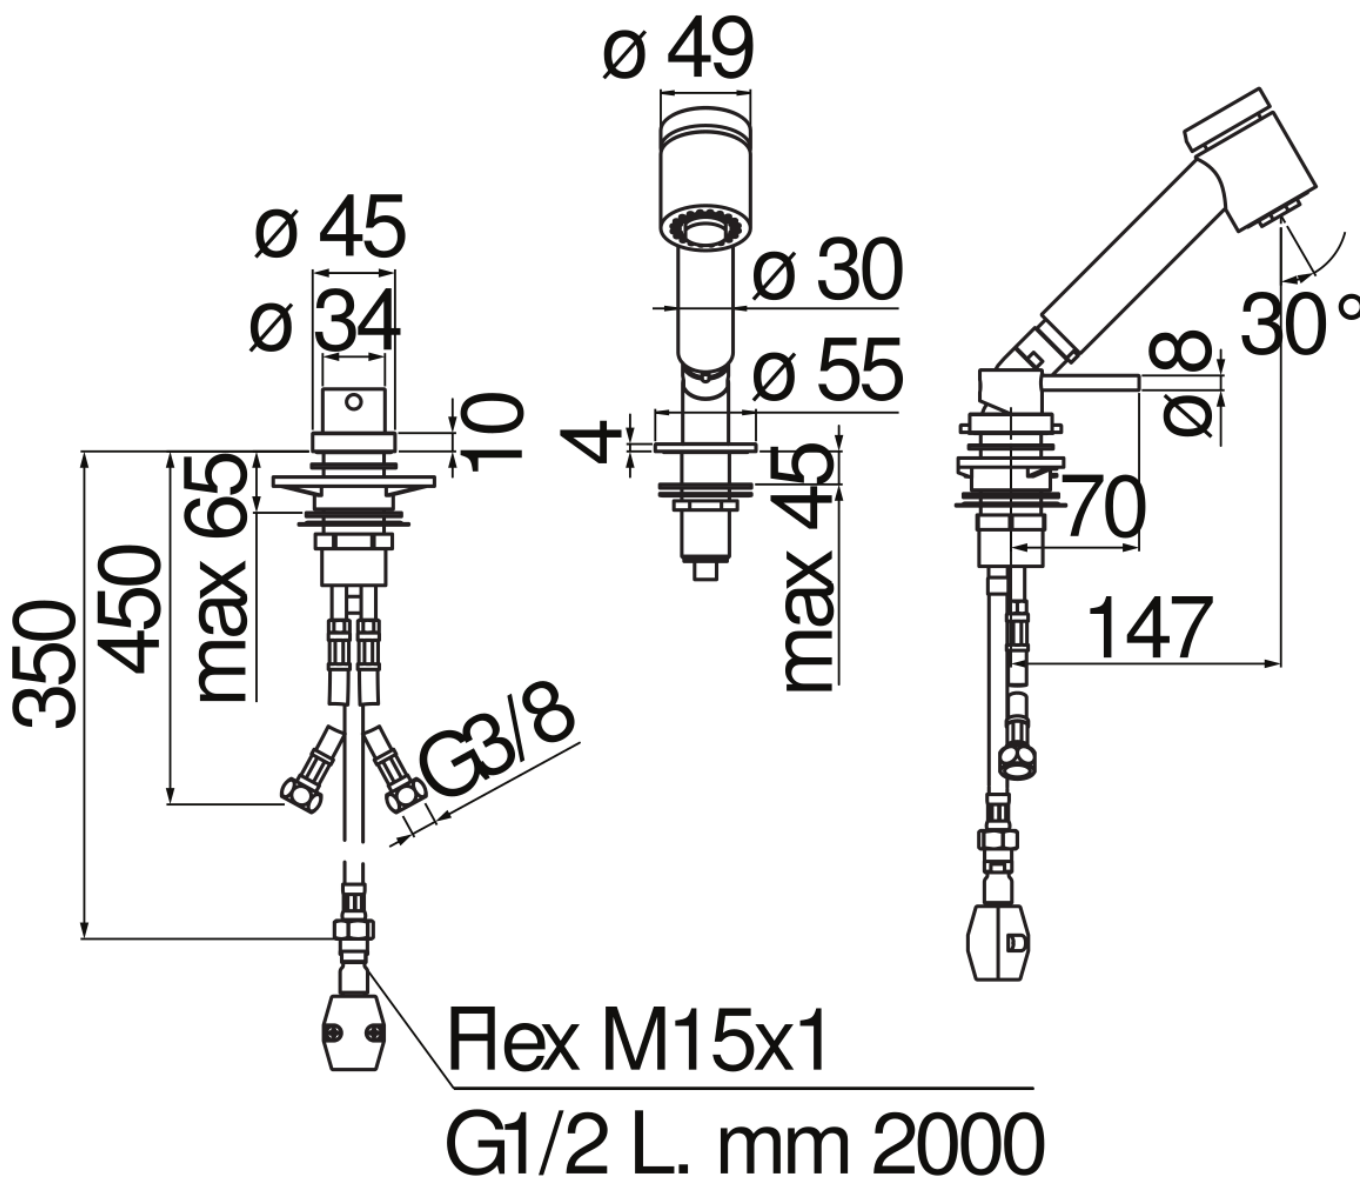

SPECIFICHE

Monocomando con doccetta estraibile

Chrome

Doccetta a 2 getti estraibile

Flessibili inox ø 3/8"

Limitatore di portata con freno al 50%

Imballo: 41,2 x 16,4 x 7,1 cm / 0,004797 m<sup>3</sup> / 1,797 kg

DIAGRAMMA DI PORTATA: ACQUA CALDA/FREDDA

DIAGRAMMA DI PORTATA: ACQUA MISCELATA