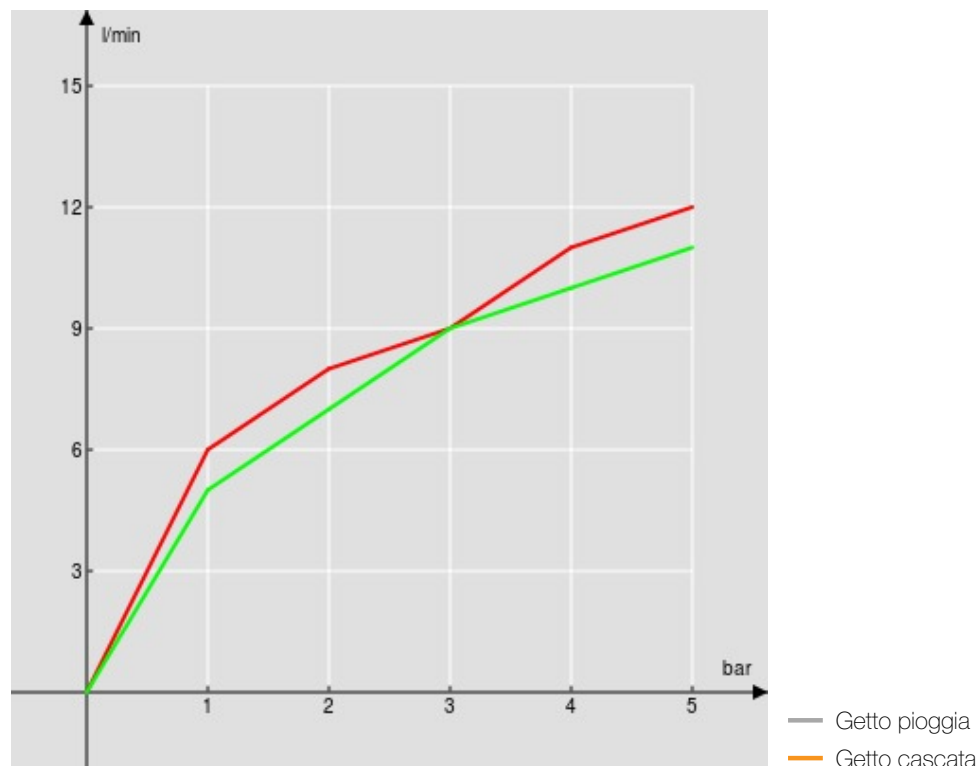

SPECIFICHE

Monocomando con doccetta estraibile

Chrome

Doccetta a 2 getti estraibile

Flessibili inox ø 3/8"

Limitatore di portata con freno al 50%

Imballo: 41,2 x 16,4 x 7,1 cm / 0,004797 m<sup>3</sup> / 1,797 kg

DIAGRAMMA DI PORTATA: ACQUA CALDA/FREDDA

DIAGRAMMA DI PORTATA: ACQUA MISCELATA